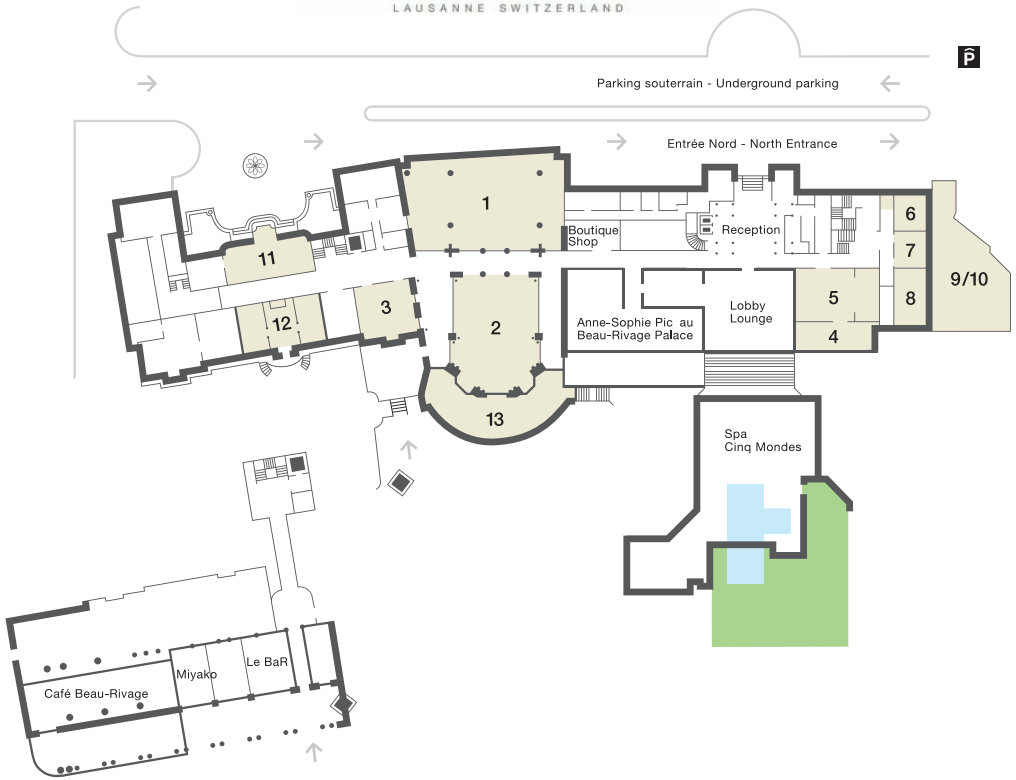

# BEAU-RIVAGE PALACE

LAUSANNE SWITZERLAND

	SALON	SURFACE	DIMENSIONS	HAUTEUR	RÉCEPTION	CONFÉRENCE	BANQUET	CONCERT
1	SANDOZ	430 m <sup>2</sup>	28x16 m	7.7 m	600	220	350	400
2	ROTONDE	236 m <sup>2</sup>	18.5x13.6 m	9.7 m	400	150	200	270
3	LÉMAN	85 m <sup>2</sup>	10x8.4 m	3.8 m	80	30	50	50
4	HERMITAGE	63 m <sup>2</sup>	14.4x4.4 m	4.2 m	70	30	40	40
5	ROMAIN	72 m <sup>2</sup>	10.5x6.8 m	4.2 m	70	30	50	50
6	ELYSÉE	60 m <sup>2</sup>	8.4x7.6 m	4.0 m	-	14	-	-
7	OLYMPIQUE	45 m <sup>2</sup>	7.7x5.8 m	4.0 m	30	12	20	20
8	BEAUX-ARTS	40 m <sup>2</sup>	7.4x5.4 m	4.0 m	30	12	20	20
9	FORUM	165 m <sup>2</sup>	13.9x12.15 m	3.0 m	-	100	-	180
10	ATRIUM	55 m <sup>2</sup>	7.5x7.35 m	2.8 m	-	25	-	35
11	ARCADES	104 m <sup>2</sup>	14.1x7.5 m	4.2 m	140	50	80	100
12	BIBLIOTHÈQUE (FERMÉE)	58 m <sup>2</sup>	7.5x7.7 m	3.4 m	50	50	10	25
12	BIBLIOTHÈQUE (OUVERTE)	106 m <sup>2</sup>	13.75x22.7 m	3.4 m	80	-	50	-
13	ROTONDE CÔTÉ LAC	280 m <sup>2</sup>	28x10 m	4.0 m	150	-	100	-