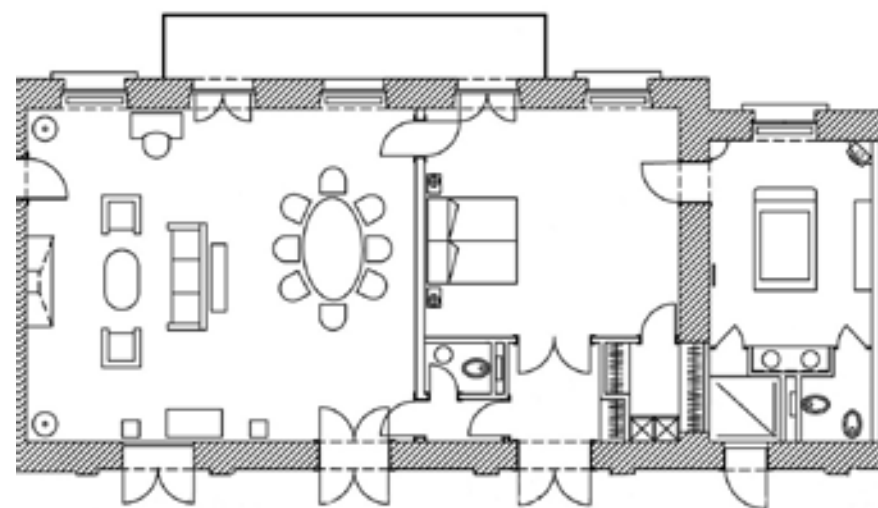

SUITE ROYALE

Luxe, grandeur et raffinement.

C'est l'une des trois suites présidentielles du Beau-Rivage Palace, un espace d'exception pour princes d'aujourd'hui. Dans une dominante de teintes tilleul et ocre, la Suite Royale plonge ses hôtes dans un monde fastueux où l'horloge du temps semble s'être arrêtée. Lustres, moulures, rideaux majestueux, parquet, tapis d'Orient, mobilier Empire, salle de bain en marbre blanc avec jacuzzi et robinetterie or: elle est au cœur de l'hôtel la quintessence du luxe le plus raffiné. Dotée d'un balcon embrassant le lac et les Alpes et d'équipements dernier cri, elle offre les gages du confort absolu dans un environnement suspendu.

ROYAL SUITE

Luxury, grandeur and refinement.

This is one of the three presidential suites of the Beau-Rivage Palace, an exceptional space for modern-day jet-setters. In a dominant colour scheme of lime and ocher, the Royal Suite immerses its guests in a sumptuous world in which time itself seems to stand still. Chandeliers, mouldings, majestic curtains, parquet, oriental carpets, Empire style furniture, a white marble bathroom with a Jacuzzi and gold taps: it is the very quintessence of the most refined luxury at the heart of the hotel. With a balcony that encompasses both the lake and the Alps and the very latest fixtures and fittings, it offers an absolute assurance of comfort in a timeless environment.

140 m² - 1507 sqft