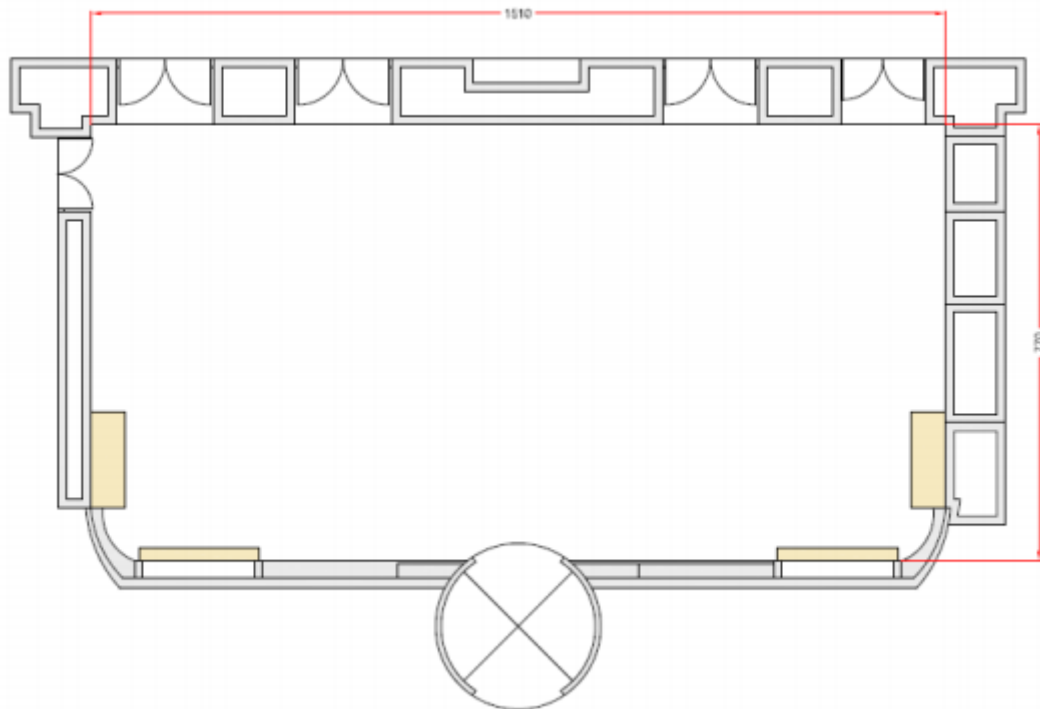

## ARCADES

*Vue 360°/360° view*

Situé dans l'aile Palace, le salon Arcades, de style classique, communique directement avec la Bibliothèque. Ancienne réception de l'hôtel avant les grands travaux, dont le tourniquet et ses boiseries ont été conservés, cette pièce bénéficie d'une entrée indépendante. Salon parfait pour des dîners et cocktails pouvant accueillir jusqu'à 100 personnes, il peut également ouvrir ses portes pour vos réunions ou conférences.

<b>Longueur x largeur x hauteur</b> <i>Length x width x height</i>	14.1 x 7.5 x 4.2
<b>M2</b> <i>Square meter</i>	104
<b>Cocktail</b>	100 personnes
<b>Conférence bloc</b> <i>Conference Boardroom</i>	40 personnes
<b>Banquet</b>	80 personnes
<b>Théâtre / theater</b>	100 personnes