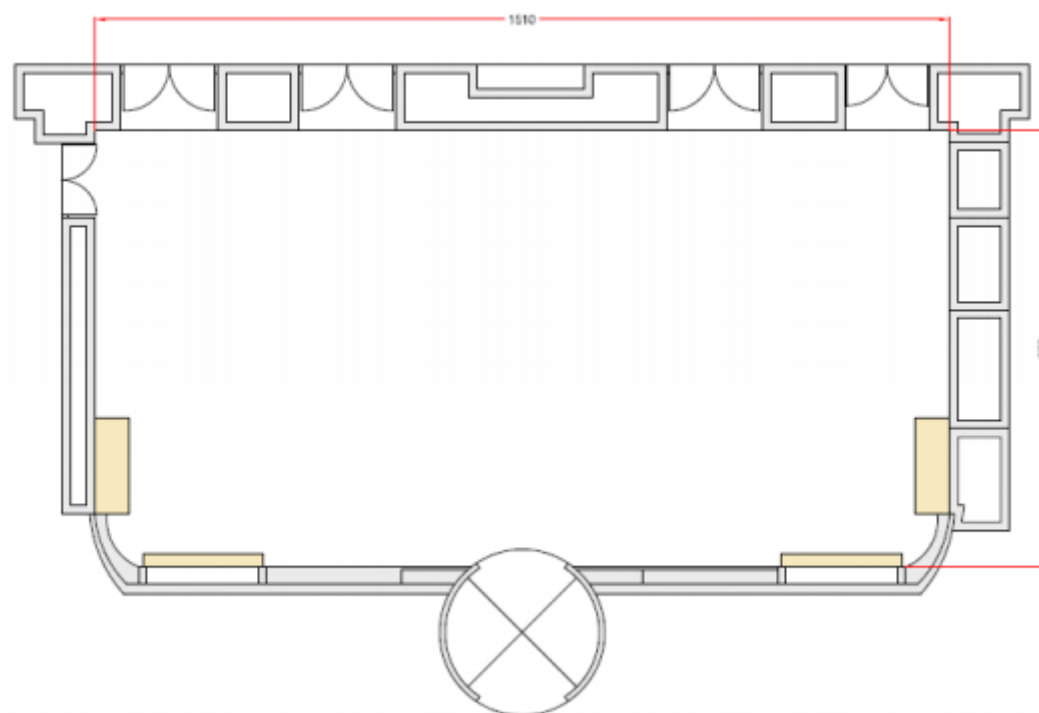

## ARCADES

Situé dans l'aile Palace, le salon Arcades, de style classique, communique directement avec la Bibliothèque. Ancienne réception de l'hôtel avant les grands travaux, dont le tourniquet et ses boiseries ont été conservés, cette pièce bénéficie d'une entrée indépendante. Salon parfait pour des dîners et cocktails pouvant accueillir jusqu'à 100 personnes, il peut également ouvrir ses portes pour vos réunions ou conférences.

*Located in the Palace wing of the hotel, the Arcades room has a classic style and it communicates directly with the Library. Former hotel Reception, the turnstile and the beautiful woodwork have been preserved and this room benefits of an independent entrance. This room can welcome up to 100 guests for cocktails and it can also open its doors for your business meetings and conferences.*

Longueur x largeur x hauteur <i>Length x width x height</i>	14.1 x 7.5 x 4.2
M2 <i>Square meter</i>	104
Cocktail	100 personnes
Conférence <i>Conference Boardroom</i>	56 personnes
Banquet	80 personnes
Théâtre / theater	100 personnes