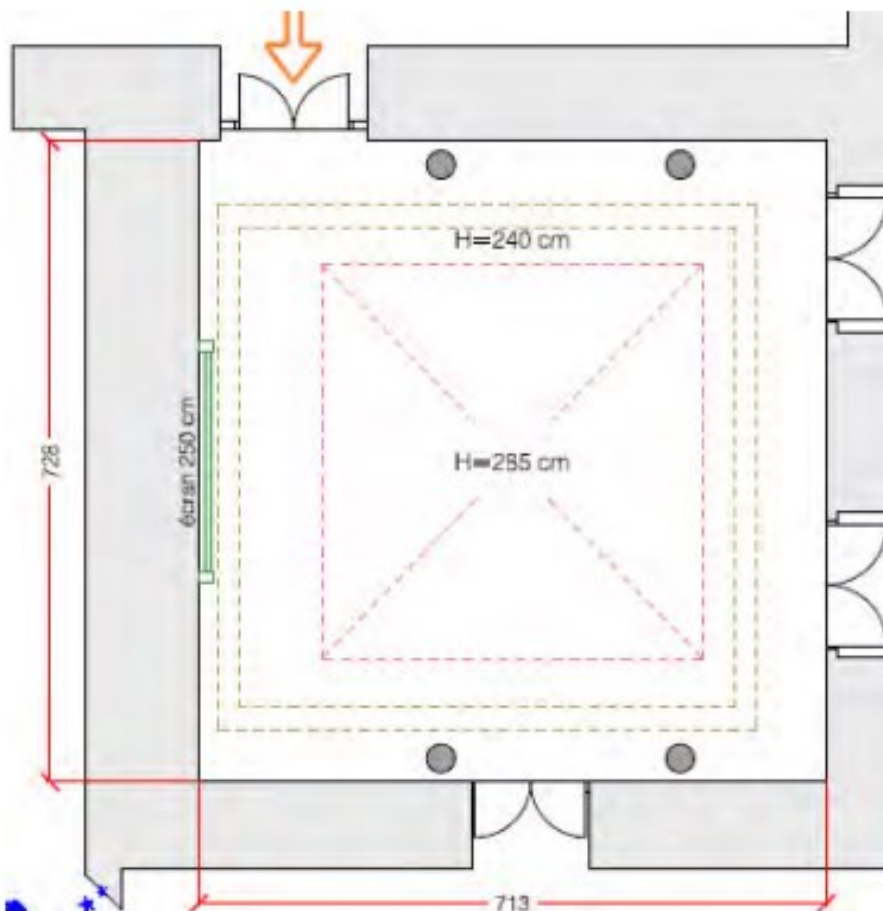

ATRIUM

Idéal comme complément à la salle Forum avec lequel il communique, le salon Atrium peut être utilisé comme bureau ou salle de conférence jusqu'à 20 personnes. Il peut également accueillir vos pauses café et partage un hall privatif avec la salle Forum.

Ideal as a complement for the Forum room, the Atrium room can be used as an office or as a conference room up to 20 participants. It can also welcome your coffee breaks and share a private hall with

Longueur x largeur <i>Length x width</i>	7.5 x 7.35
Hauteur <i>Height</i>	2.8
M2	55
Conférence <i>Conference Boardroom</i>	20 personnes
Théâtre / theater	24 personnes