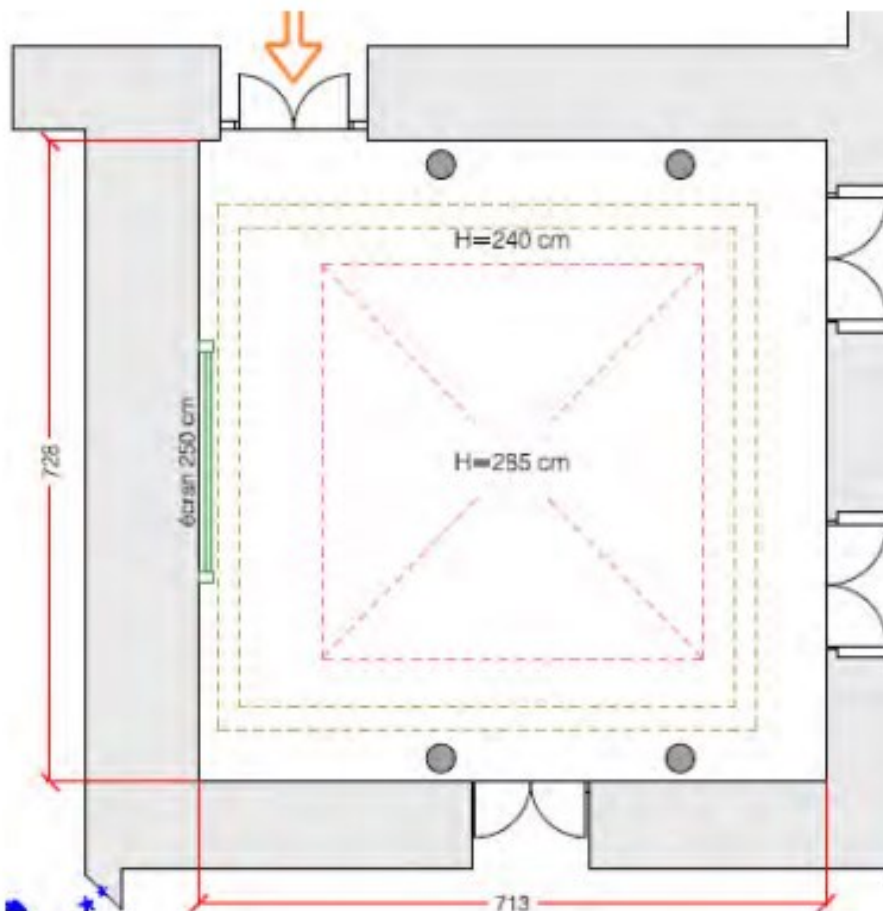

## ATRIUM

Idéal comme complément à la salle Forum avec lequel il communique, le salon Atrium peut être utilisé comme bureau ou salle de conférence jusqu'à 20 personnes. Il peut également accueillir vos pauses café et partage un hall privatif avec la salle Forum.

*Ideal as a complement for the Forum room, the Atrium room can be used as an office or as a conference room up to 20 participants. It can also welcome your coffee breaks and share a private hall with the Forum.*

Longueur x largeur <i>Length x width</i>	7.5 x 7.35
Hauteur <i>Height</i>	2.8
M2 <i>Square meter</i>	55
Conférence <i>Conference Boardroom</i>	20 personnes
Théâtre / theater	24 personnes

BEAU-RIVAGE PALACE  
LAUSANNE SWITZERLAND