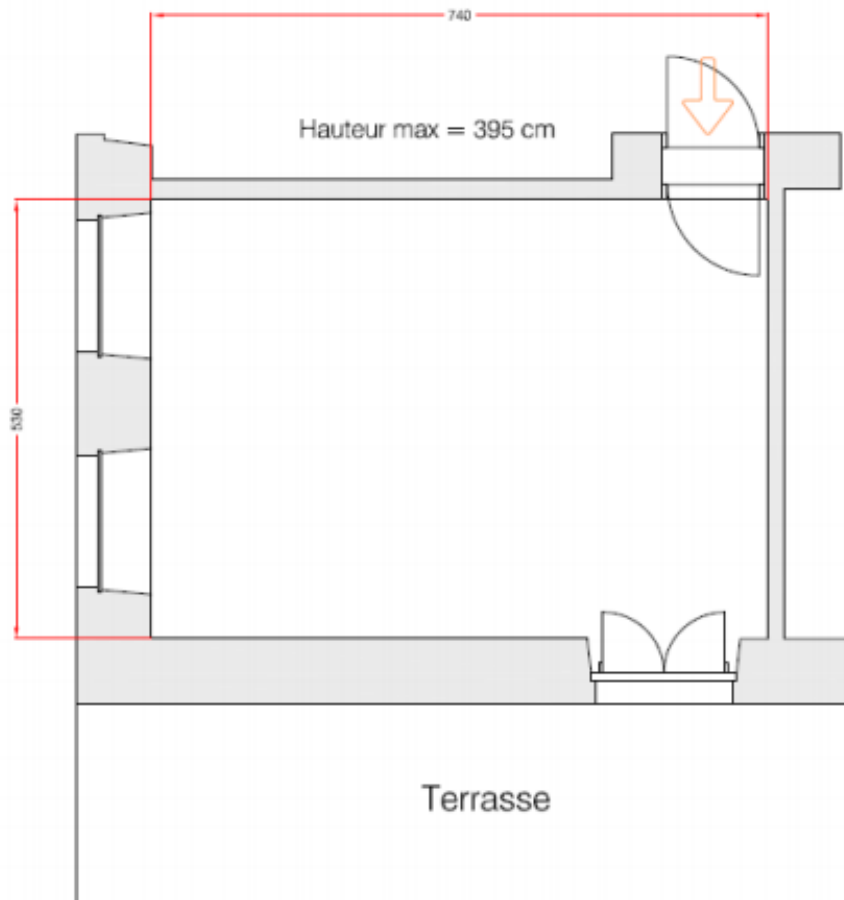

BEAU-RIVAGE PALACE
LAUSANNE SWITZERLAND

BEAUX-ARTS

Ce salon classique aux murs clairs, est idéal pour vos dîners privés, vos petites conférences et peut également se transformer en salle de sous-commissions. Très lumineux et offrant la vue sur le lac, il bénéficie d'une terrasse privative.

This classic room with light coloured walls, is ideal for your private dining events, your small conferences and can be transformed into a break-out room. Very bright, it offers a view on the lake and it opens onto its private terrace.

Longueur x largeur	7,4 x 5,4
Hauteur	4
M2	40
Cocktail	20 personnes
Conférence	20 personnes
Banquet	24 personnes
Théâtre / theater	30 personnes

BEAU-RIVAGE PALACE
LAUSANNE SWITZERLAND

CONTACTS

events@brp.ch ou/or +41 21 613 33 40