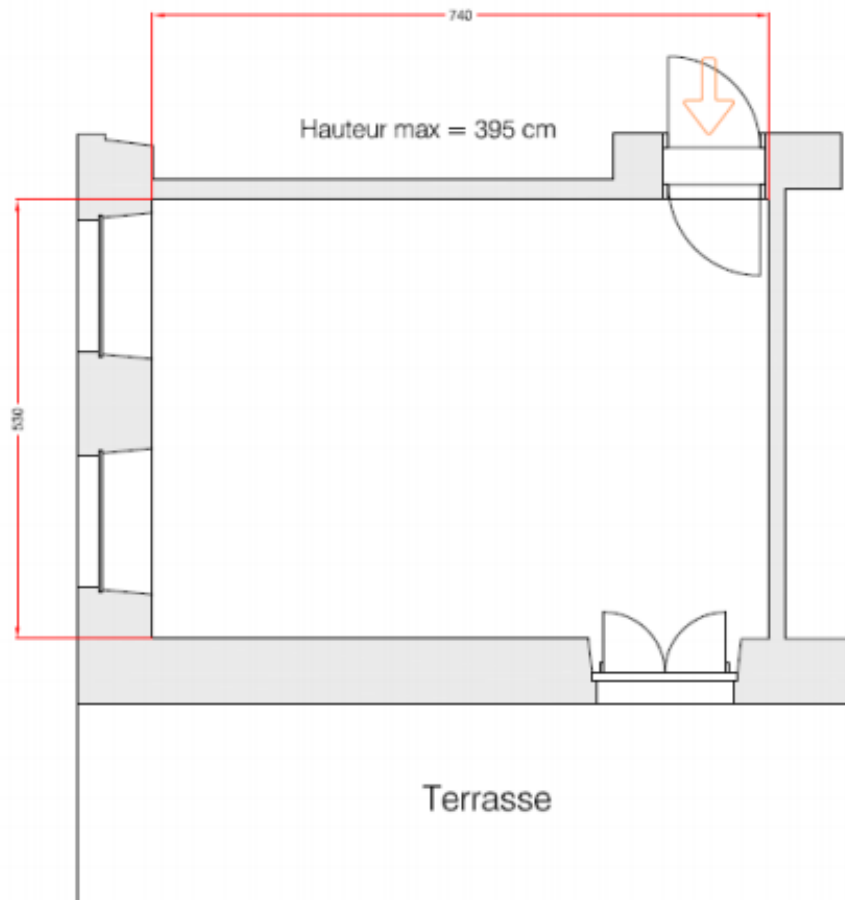

## BEAUX-ARTS

Ce salon classique aux murs clairs, est idéal pour vos dîners privés, vos petites conférences et peut également se transformer en salle de sous-commissions. Très lumineux et offrant la vue sur le lac, il bénéficie d'une terrasse privative.

*This classic room with light coloured walls, is ideal for your private dining events, your small conferences and can be transformed into a break-out room. Very bright, it offers a view on the lake and it opens onto its private terrace.*

|   |              |
|---|--------------|
| Longueur x largeur<br><i>Length x width</i> | 7,4 x 5,4    |
| Hauteur<br><i>Height</i>                    | 4            |
| M2<br><i>Square meter</i>                   | 40           |
| Cocktail                                    | 20 personnes |
| Conférence                                  | 20 personnes |
| Banquet                                     | 24 personnes |
| Théâtre / theater                           | 30 personnes |