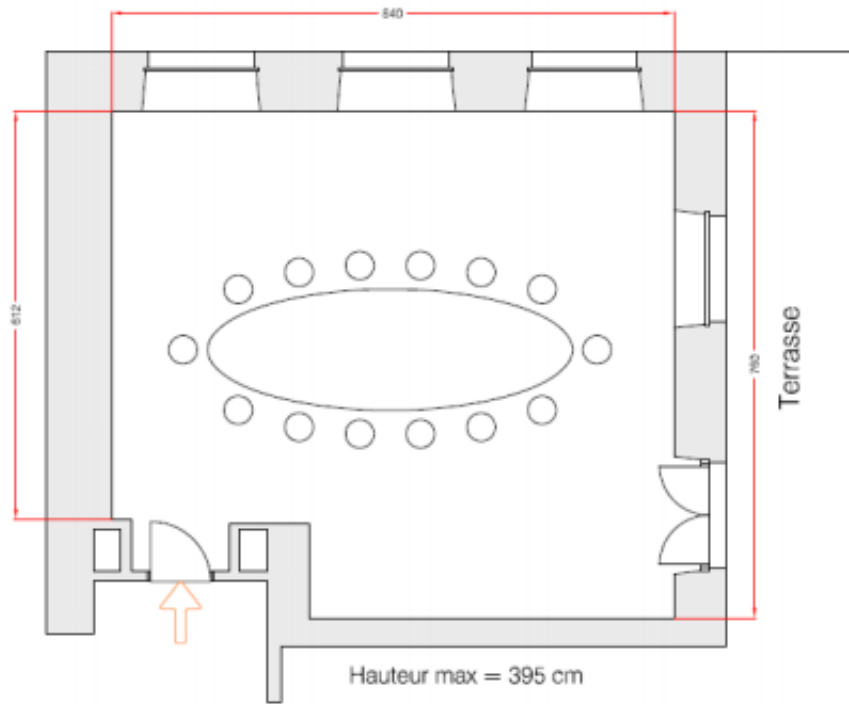

### ELYSÉE

Le salon Elysée est élégant et intime. Il permet un accès direct à une terrasse offrant une vue sur les jardins et le lac. Au centre de la pièce se trouve une grande table royale inamovible en bois massif. Orné de marqueterie finement travaillée et richement décoré avec des tissus et rideaux provenant d'Italie, cet espace est idéal pour des conseils d'administration ou des petites réunions jusqu'à 14 personnes.

*The Elysée is one of our finest private room, it offers an elegant and intimate atmosphere which is perfect for your small working groups. It provides a direct access to a terrace and offers a splendid view onto the gardens and the Geneva lake. The room is furnished with a large royal table made in solid wood. Decorated with fine crafted marquetry and beautiful italian curtains, this room is perfect for your board meetings up to 14 participants.*

Longueur x largeur	8,4 x 7,6
Hauteur	4
M2	60
Conférence	14 personnes

BEAU-RIVAGE PALACE  
LAUSANNE SWITZERLAND

---