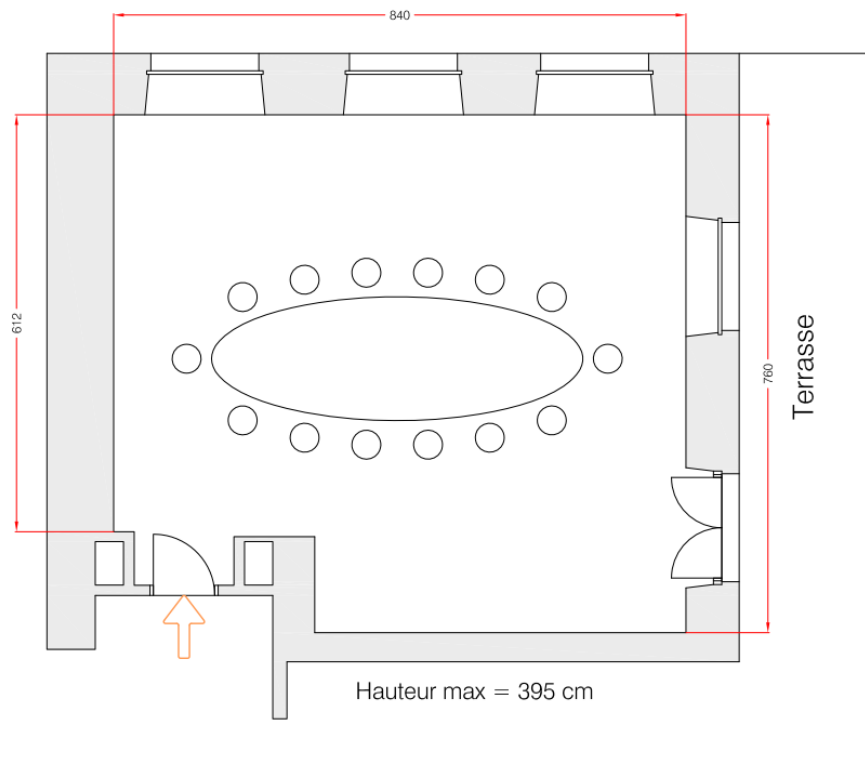

BEAU-RIVAGE PALACE

LAUSANNE SWITZERLAND

ELYSÉE

[Vue 360°/360° view](#)

Le salon Elysée est élégant et intime. Il permet un accès direct à une terrasse offrant une vue sur les jardins et le lac. Au centre de la pièce se trouve une grande table royale inamovible en bois massif. Orné de marqueterie finement travaillée et richement décoré avec des tissus et rideaux provenant d'Italie, cet espace est idéal pour des conseils d'administration ou des petites réunions jusqu'à 14 personnes.

The Elysée is one of our finest private room, it offers an elegant and intimate atmosphere which is perfect for your small working groups. It provides a direct access to a terrace and offers a splendid view onto the gardens and the Geneva lake. The room is furnished with a large royal table made in solid wood. Decorated with fine crafted marquetry and beautiful italian curtains, this room is perfect for your board meetings up to 14 participants.

Longueur x largeur <i>Length x width</i>	8,4 x 7,6
Hauteur <i>Height</i>	4
M2 <i>Square meter</i>	60
Conférence	14 personnes
Matériel audiovisuel <i>Audiovisual materials</i>	1 écran, sonorisation <i>1 TV screen, sound system</i>
Matériel audiovisuel <i>Audiovisual materials</i>	1 écran de télévision, sonorisation <i>1 TV screen, sound system</i>
Capacité électrique <i>Electric capacity</i>	Ampère / <i>Ampere</i> : 13.
Notes spéciales <i>Special notes</i>	Accès à la Terrasse Beaux Arts (possibilité de privatiser) <i>Access to Terrasse Beaux Arts (possibility to privatise)</i>