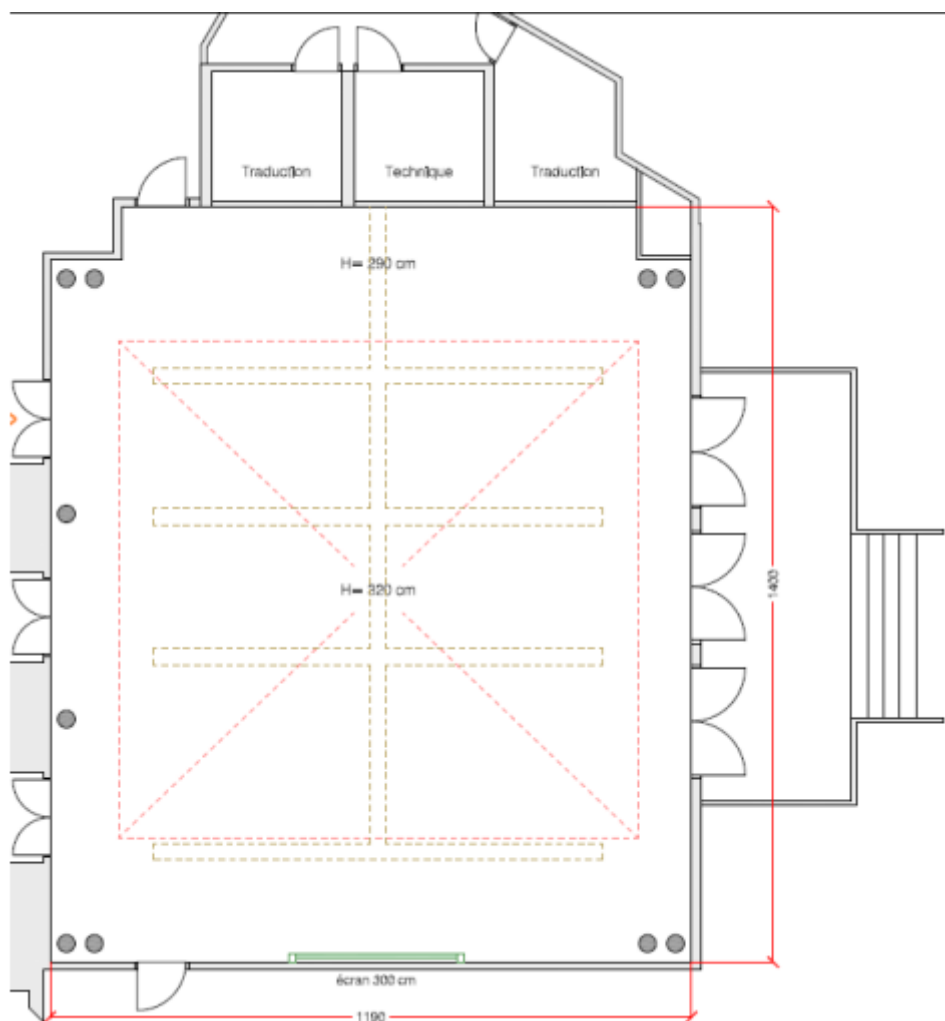

BEAU-RIVAGE PALACE

LAUSANNE SWITZERLAND

FORUM

[Vue 360°/360° view](#)

La salle Forum dispose d'un étage semi-privé au rez inférieur. Cette salle isolée du reste de l'hôtel permet un accès privatif extérieur direct sur les jardins et le parc. Centre de conférence moderne, il propose des cabines de traductions intégrées, des prises au sol ainsi qu'une isolation acoustique performante. Le Forum est idéal pour des conférences, séminaires et commissions d'arbitrage tandis que le hall avoisinant est parfait pour des pauses café. De plus, il communique directement avec le salon Atrium.

The Forum room is a semi private room at the ground floor. This room which is isolated from the rest of the hotel has a private access to the gardens and the park. This modern conference center offers integrated translation booths, ground holds and an acoustic insulation. The Forum is ideal for conferences, seminars and arbitration committees while the lobby is perfect for nearby coffee breaks. Moreover, it communicates directly with the Atrium room.

Longueur x largeur <i>Length x width</i>	13.9 x 12.15
Hauteur <i>Height</i>	3
M2 <i>Square meter</i>	165
Conférence bloc <i>Conference Boardroom</i>	40 personnes
Théâtre / theater	160 personnes

BEAU-RIVAGE PALACE
LAUSANNE SWITZERLAND