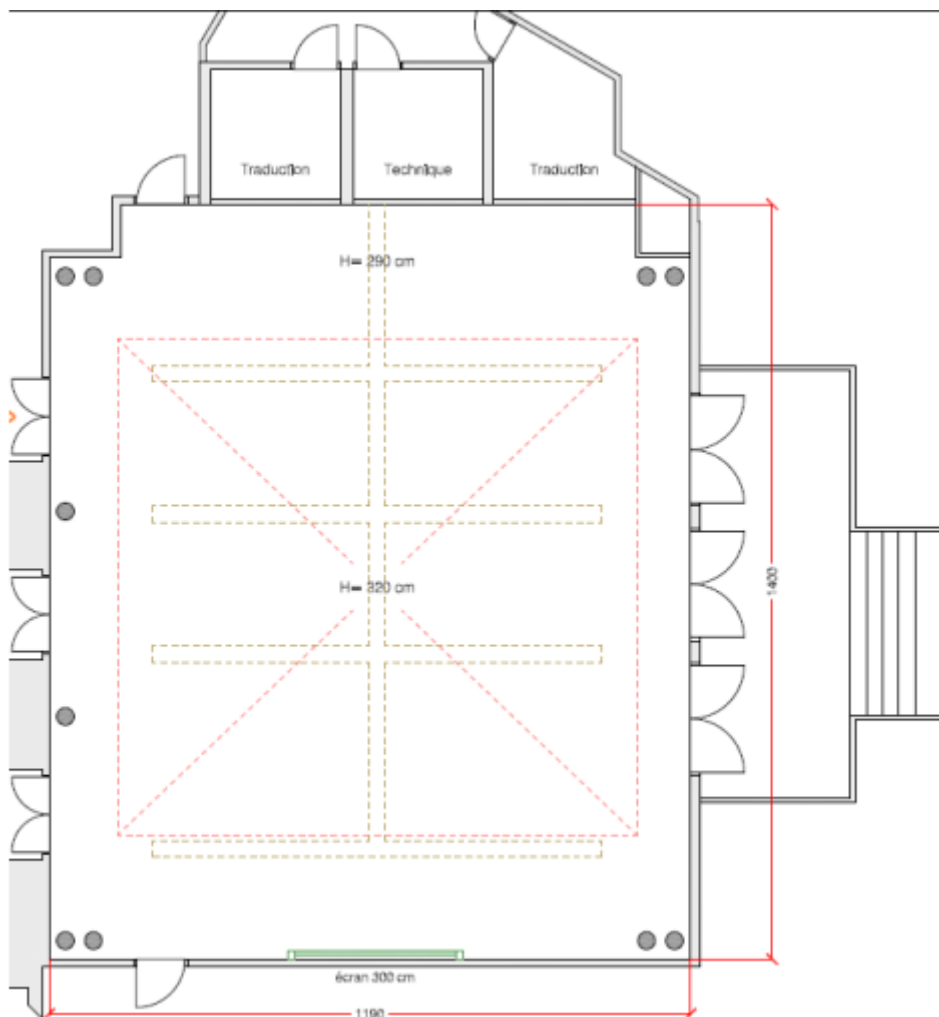

BEAU-RIVAGE PALACE

LAUSANNE SWITZERLAND

FORUM

La salle Forum dispose d'un étage semi-privé au rez inférieur. Cette salle isolée du reste de l'hôtel permet un accès privatif extérieur direct sur les jardins et le parc. Centre de conférence moderne, il propose des cabines de traductions intégrées, des prises au sol ainsi qu'une isolation acoustique performante. Le Forum est idéal pour des conférences, séminaires et commissions d'arbitrage tandis que le hall avoisinant est parfait pour des pauses café. De plus, il communique directement avec le salon Atrium.

The Forum room is a semi private room at the ground floor. This room which is isolated from the rest of the hotel has a private access to the gardens and the park. This modern conference center offers integrated translation booths, ground holds and an acoustic insulation. The Forum is ideal for conferences, seminars and arbitration committees while the lobby is perfect for nearby coffee breaks. Moreover, it communicates directly with the Atrium room.

Longueur x largeur <i>Length x width</i>	13.9 x 12.15
Hauteur <i>Height</i>	3
M2	165
Conférence <i>Conference Boardroom</i>	90 personnes
Théâtre / theater	160 personnes

BEAU-RIVAGE PALACE
LAUSANNE SWITZERLAND