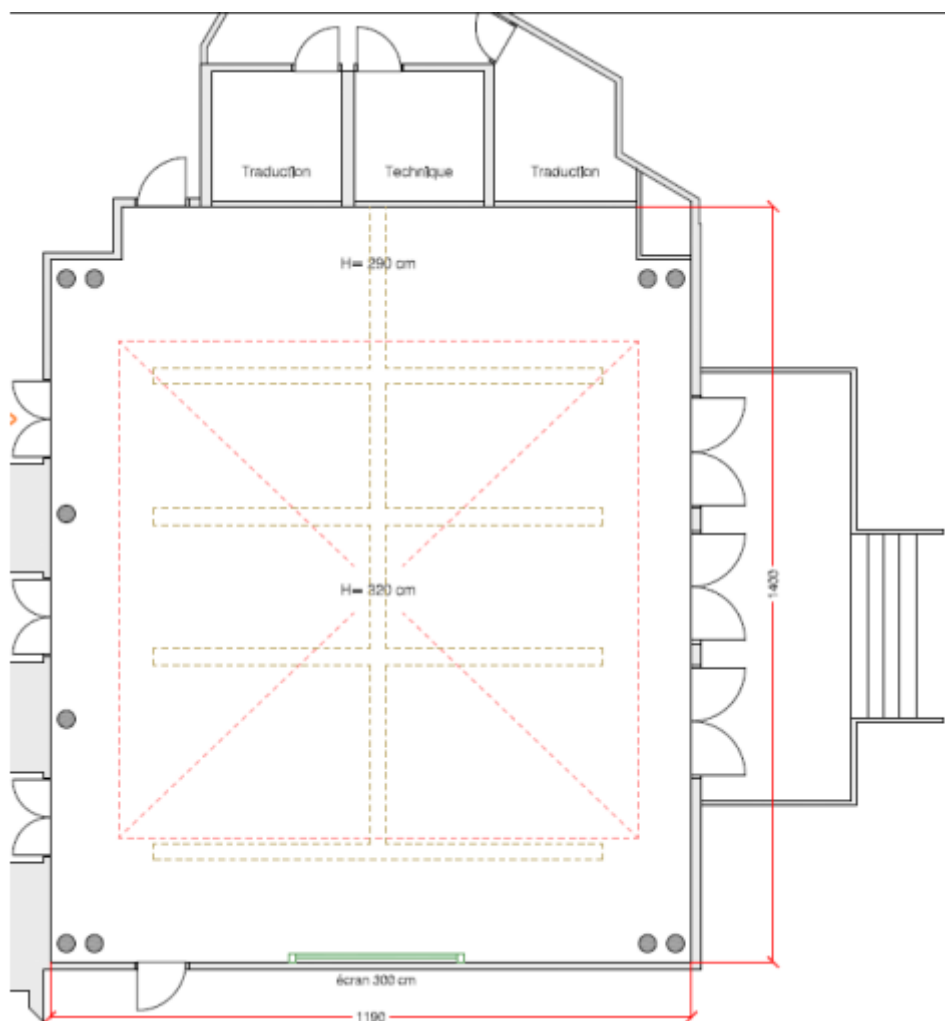

FORUM

La salle Forum dispose d'un étage semi-privé au rez inférieur. Cette salle isolée du reste de l'hôtel permet un accès privatif extérieur direct sur les jardins et le parc. Centre de conférence moderne, il propose des cabines de traductions intégrées, des prises au sol ainsi qu'une isolation acoustique performante. Le Forum est idéal pour des conférences, séminaires et commissions d'arbitrage tandis que le hall avoisinant est parfait pour des pauses café. De plus, il communique directement avec le salon Atrium.

The Forum room is a semi private room at the ground floor. This room which is isolated from the rest of the hotel has a private access to the gardens and the park. This modern conference center offers integrated translation booths, ground holds and an acoustic insulation. The Forum is ideal for conferences, seminars and arbitration committees while the lobby is perfect for nearby coffee breaks. Moreover, it communicates directly with the Atrium room.

Longueur x largeur <i>Length x width</i>	13.9 x 12.15
Hauteur <i>Height</i>	3
M2 <i>Square meter</i>	165
Conférence <i>Conference Boardroom</i>	90 personnes
Théâtre / theater	160 personnes

BEAU-RIVAGE PALACE
LAUSANNE SWITZERLAND