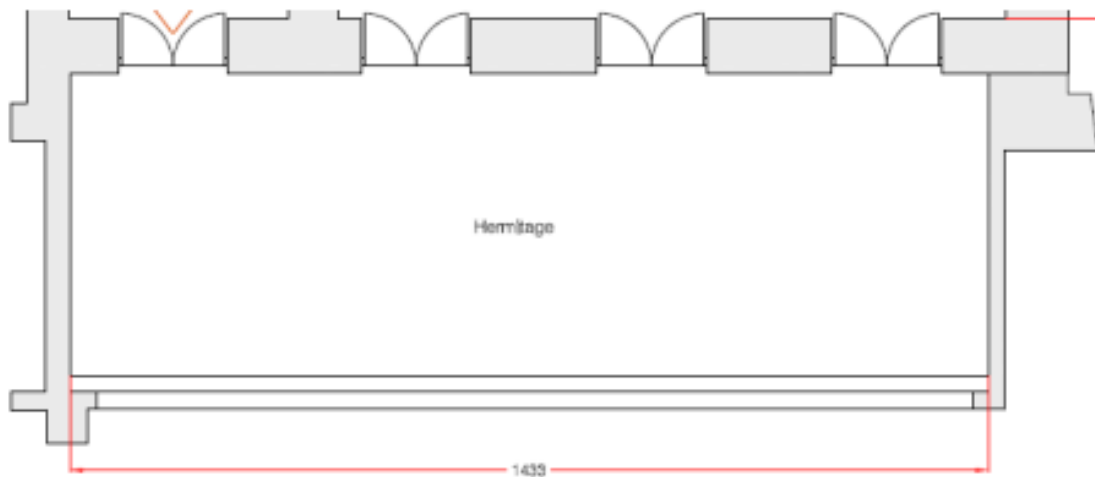

HERMITAGE

Situé du côté Beau-Rivage, cet espace rappelant un jardin d'hiver est très lumineux. Ses grandes baies vitrées offrent une vue imprenable sur le lac et les Alpes. Ce salon communique directement avec le salon Romain.

Located in the Beau-Rivage wing, with its bright colours, this room will remind you of a lovely winter garden. The large windows offer a splendid view onto the lake and the alps. This room communicates directly with the Romain room.

Longueur x largeur x hauteur <i>Length x width x height</i>	14.4 x 4.4 x 4.2
M2 <i>Square meter</i>	63
Cocktail	60 personnes
Conférence <i>Conference Boardroom</i>	30 personnes
Banquet	40 personnes
Théâtre / <i>theater</i>	40 personnes