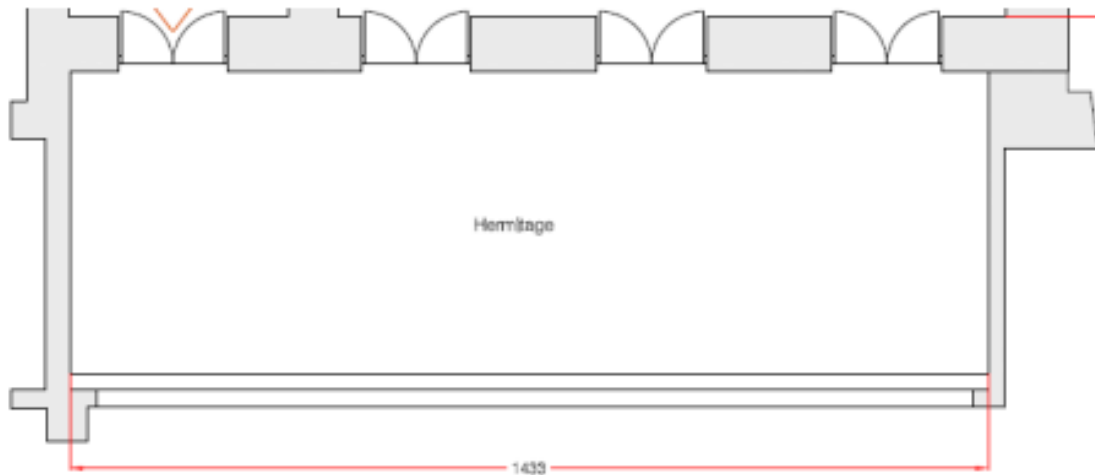

## HERMITAGE

Situé du côté Beau-Rivage, cet espace rappelant un jardin d'hiver est très lumineux. Ses grandes baies vitrées offrent une vue imprenable sur le lac et les Alpes. Ce salon communique directement avec le salon Romain.

*Located in the Beau-Rivage wing, with its bright colours, this room will remind you of a lovely winter garden. The large windows offer a splendid view onto the lake and the alps. This room communicates directly with the Romain room.*

Longueur x largeur x hauteur <i>Length x width x height</i>	14.4 x 4.4 x 4.2
M2 <i>Square meter</i>	63
Cocktail	60 personnes
Conférence <i>Conference Boardroom</i>	30 personnes
Banquet	40 personnes
Théâtre / <i>theater</i>	40 personnes