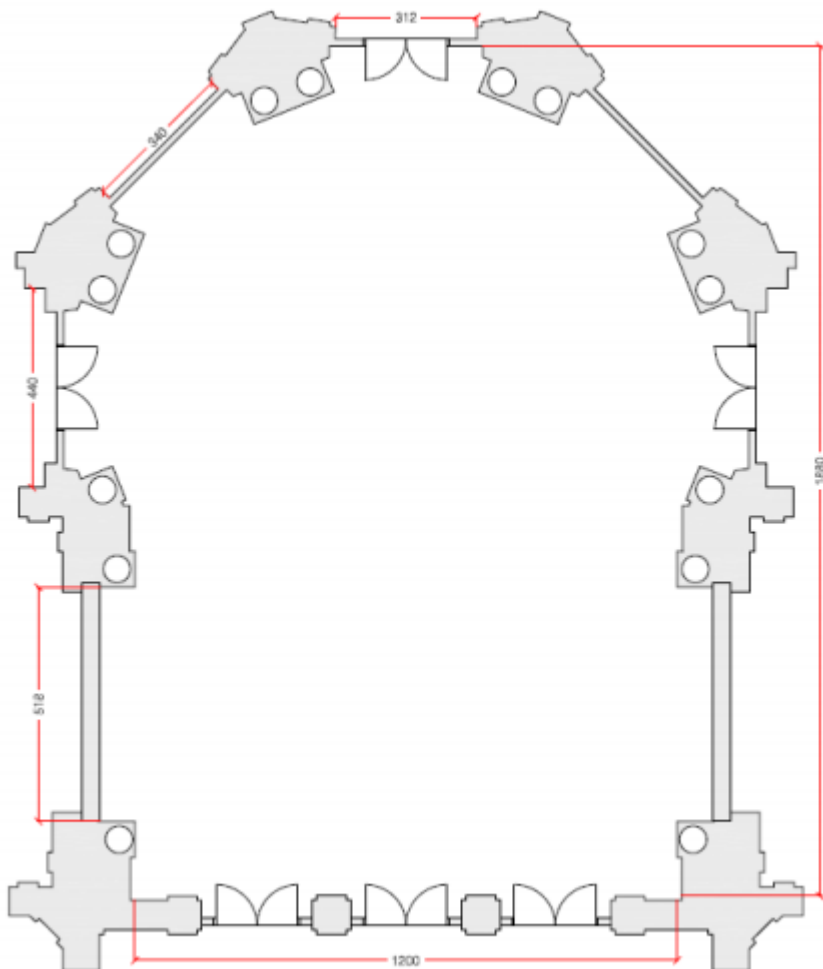

LA ROTONDE

Située au cœur de l'hôtel et en face de la salle Sandoz, la salle Rotonde est le parfait complément à la salle Sandoz. Elle dispose d'une impressionnante hauteur de plafond et d'un accès facile à La Terrasse. Richement décorée de moulures, dorures et fresques ainsi que de tableaux de Olivier Saudan, elle a été entièrement rénovée en juin 2010. Cette salle très lumineuse est idéale pour des banquets jusqu'à 180 personnes ainsi que pour des cocktails jusqu'à 200 personnes.

Located in the heart of the hotel and in front of the Sandoz room, the Rotonde room is the perfect supplement of the Sandoz room. It has an extraordinary roof height and an easy access to the terrace. Richly decorated by moldings, gilts and paintings of Olivier Saudan, it has been completely renovated in June 2010. This very bright room is ideal for banquets until 180 guests and for cocktails until 200 guests.

Longueur x largeur <i>Length x width</i>	18,5 x 13,6
Hauteur <i>Height</i>	9.7
M2 <i>Square meter</i>	236
Cocktail	200 personnes
Conférence <i>Conference Boardroom</i>	120 personnes
Banquet	180 personnes
Théâtre / <i>theater</i>	200 personnes