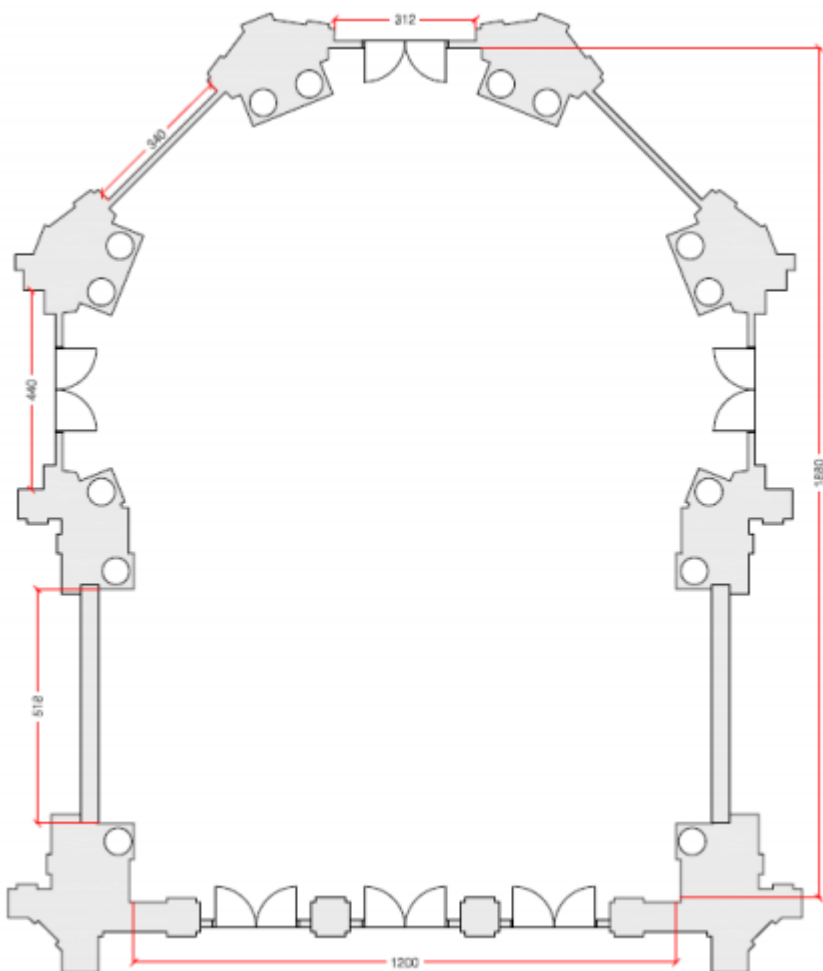

LA ROTONDE

Située au cœur de l'hôtel et en face de la salle Sandoz, la salle Rotonde est le parfait complément à la salle Sandoz. Elle dispose d'une impressionnante hauteur de plafond et d'un accès facile à La Terrasse. Richement décorée de moulures, dorures et fresques ainsi que de tableaux de Olivier Saudan, elle a été entièrement rénovée en juin 2010. Cette salle très lumineuse est idéale pour des banquets jusqu'à 200 personnes ainsi que pour des cocktails jusqu'à 400 personnes.

Located in the heart of the hotel and in front of the Sandoz room, the Rotonde room is the perfect supplement of the Sandoz room. It has an extraordinary roof height and an easy access to the terrace. Richly decorated by moldings, gilts and paintings of Olivier Saudan, it has been completely renovated in June 2010. This very bright room is ideal for banquets until 200 guests and for cocktails until 400 guests.

Longueur x largeur <i>Length x width</i>	18,5 x 13,6
Hauteur <i>Height</i>	9.7
M2 <i>Square meter</i>	236
Cocktail	250 personnes
Conférence <i>Conference Boardroom</i>	120 personnes
Banquet	180 personnes
Théâtre / theater	200 personnes