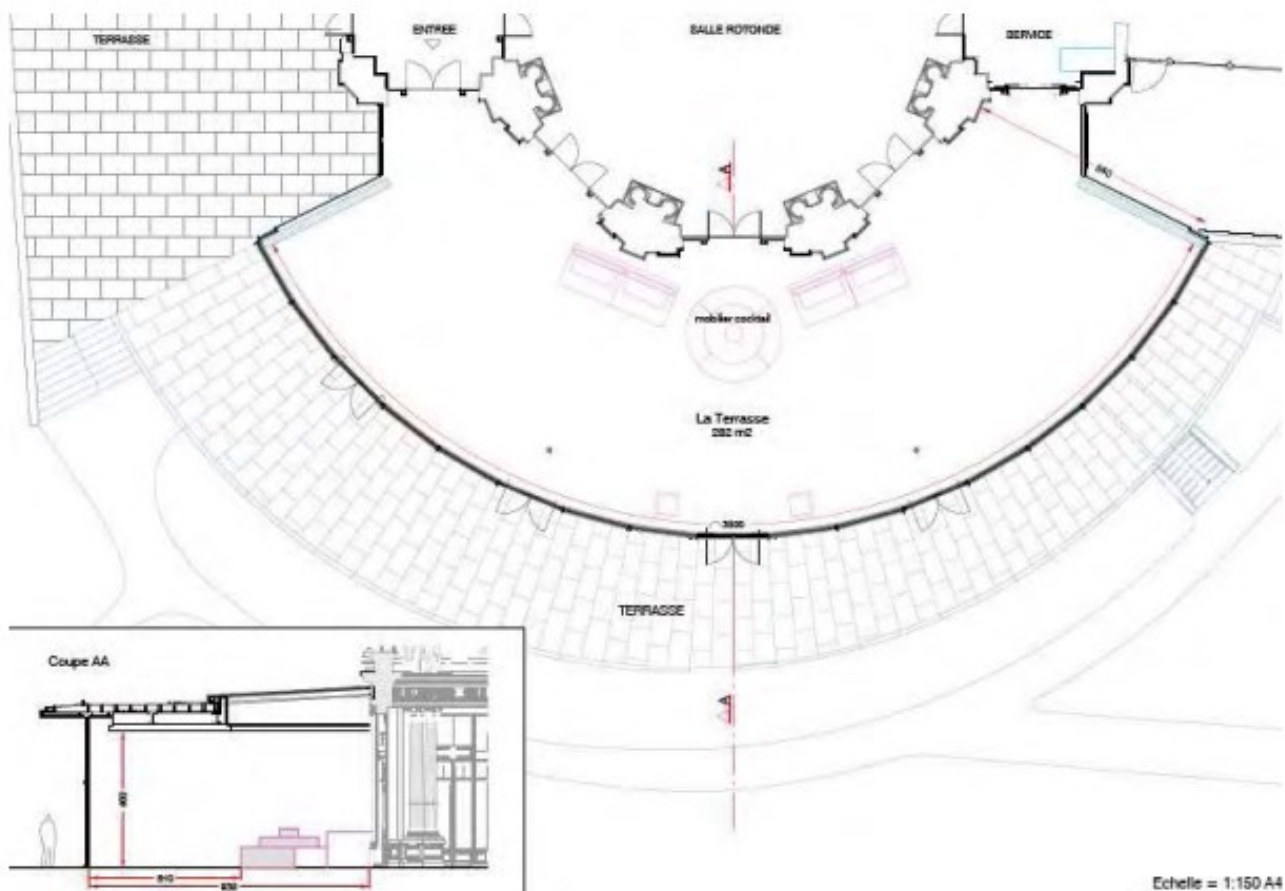

## LA TERRASSE

La Terrasse, restaurant panoramique du petit-déjeuner, tout en transparence au cœur des jardins, communique directement avec la salle Rotonde. Proposant une vue sur le lac et les Alpes ainsi qu'un accès direct à l'extérieur, cet espace lumineux se transforme facilement en salle de banquets et permet également d'accueillir des cocktails.

*La Terrasse, panoramic restaurant for breakfast, while transparency in the heart of the gardens, communicates directly with the room La Rotonde. Offering views of the lake and the Alps and also a direct access to the outside, this bright space can be easily transformed into banquet hall and also to welcome cocktails.*

Longueur x largeur <i>Length x width</i>	28 x 10
Hauteur	4,6
M2	282
Cocktail	200 personnes
Banquet	120 personnes

BEAU-RIVAGE PALACE  
LAUSANNE SWITZERLAND

---