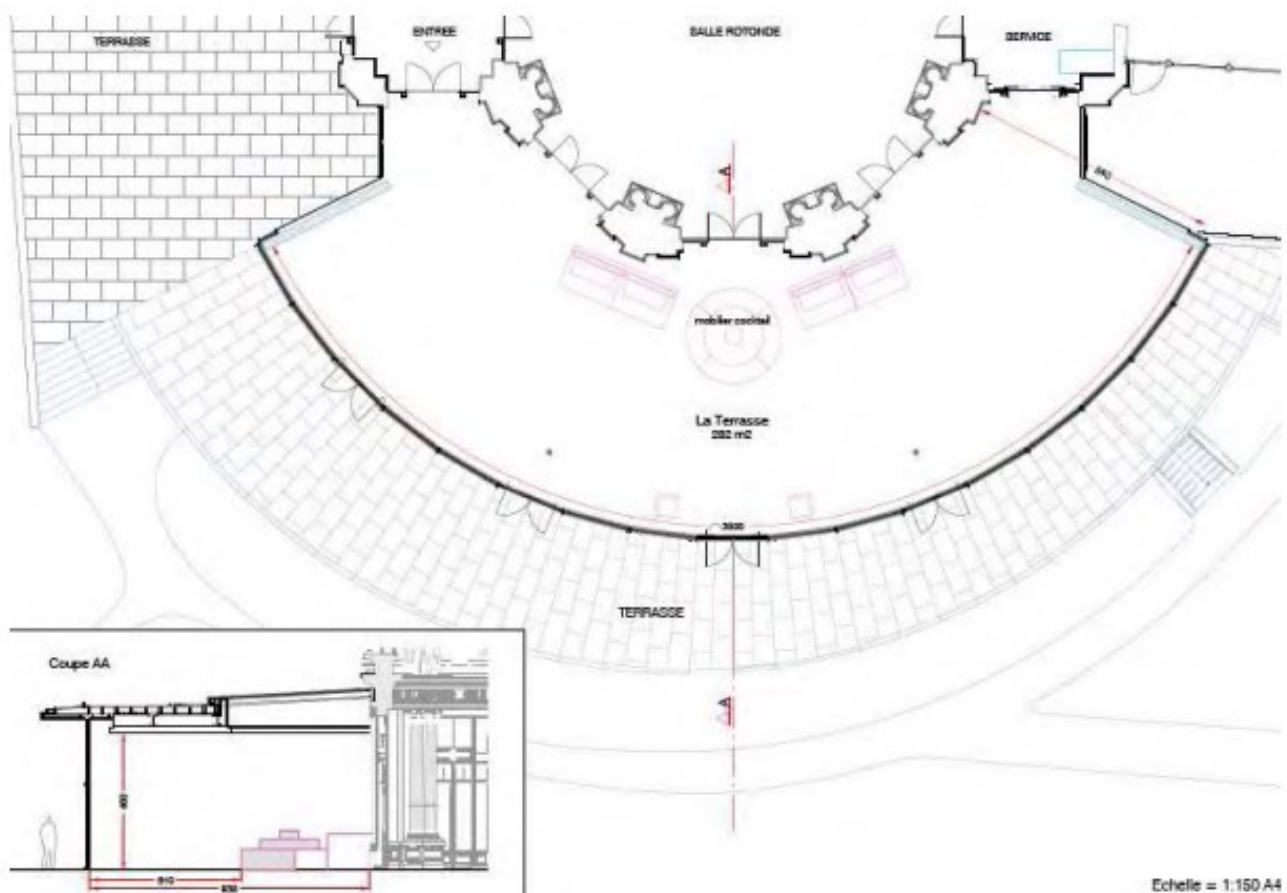

## LA TERRASSE

La Terrasse, restaurant panoramique du petit-déjeuner, tout en transparence au cœur des jardins, communique directement avec la salle Rotonde. Proposant une vue sur le lac et les Alpes ainsi qu'un accès direct à l'extérieur, cet espace lumineux se transforme facilement en salle de banquets et permet également d'accueillir des cocktails.

*La Terrasse, panoramic restaurant for breakfast, while transparency in the heart of the gardens, communicates directly with the room La Rotonde. Offering views of the lake and the Alps and also a direct access to the outside, this bright space can be easily transformed into banquet hall and also to welcome cocktails.*

Longueur x largeur	28 x 10
Hauteur <i>Height</i>	4,6
M2 <i>Square meter</i>	282
Cocktail	200 personnes
Banquet	120 personnes

BEAU-RIVAGE PALACE  
LAUSANNE SWITZERLAND

---