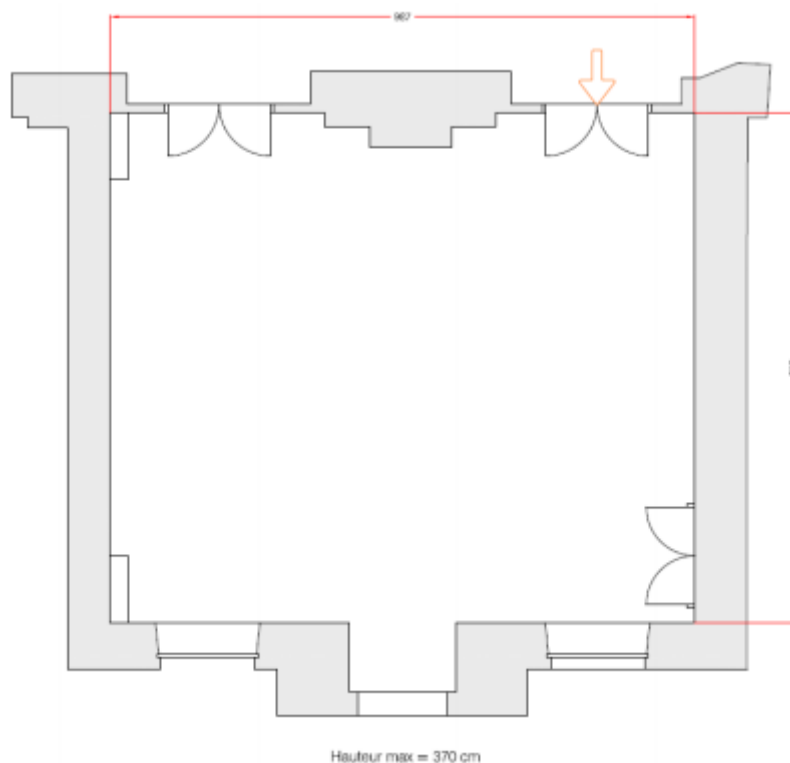

LÉMAN

Situé dans l'aile Palace de l'hôtel, le salon Léman tient son nom du lac qui lui fait face. De style néo-baroque, très lumineux, ce salon de couleur crème dispose également d'une terrasse avec vue sur le lac. Doté d'un sol en parquet et d'une cheminée décorative, il peut accueillir vos cocktails, dîners et conférences.

Located in the Palace wing of the hotel, the Léman room takes his name from the beautiful lake Léman right in front of it. Neo-baroque style, very bright, this cream parlor also has a terrace overlooking the lake. With a wooden floor and a decorative fireplace, it can accommodate for up to 80 guests for cocktails, 50 guests for dinners and 60 guests for conferences.

Longueur x largeur <i>Length x width</i>	10 x 8,4
Hauteur <i>Height</i>	3,8
M2	85
Cocktail	70 personnes
Conférence	40 personnes
Banquet	50 personnes
Théâtre / theater	50 personnes

BEAU-RIVAGE PALACE
LAUSANNE SWITZERLAND