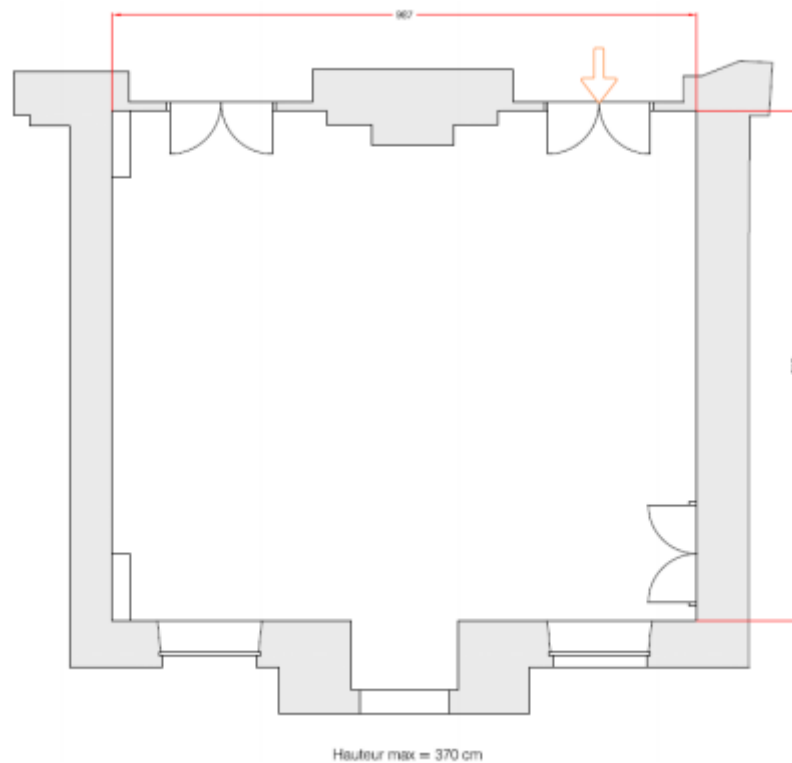

BEAU-RIVAGE PALACE

LAUSANNE SWITZERLAND

LÉMAN

Situé dans l'aile Palace de l'hôtel, le salon Léman tient son nom du lac qui lui fait face. De style néo-baroque, très lumineux, ce salon de couleur crème dispose également d'une terrasse avec vue sur le lac. Doté d'un sol en parquet et d'une cheminée décorative, il peut accueillir vos cocktails, dîners et conférences.

Located in the Palace wing of the hotel, the Léman room takes his name from the beautiful lake Léman right in front of it. Neo-baroque style, very bright, this cream parlor also has a terrace overlooking the lake. With a wooden floor and a decorative fireplace, it can accommodate for up to 80 guests for cocktails, 50 guests for dinners and 60 guests for conferences.

Longueur x largeur	10 x 8,4
Hauteur	3,8
M2	85
Cocktail	70 personnes
Conférence	40 personnes
Banquet	50 personnes
Théâtre / theater	50 personnes

BEAU-RIVAGE PALACE
LAUSANNE SWITZERLAND

CONTACTS

events@brp.ch ou/or +41 21 613 33 40