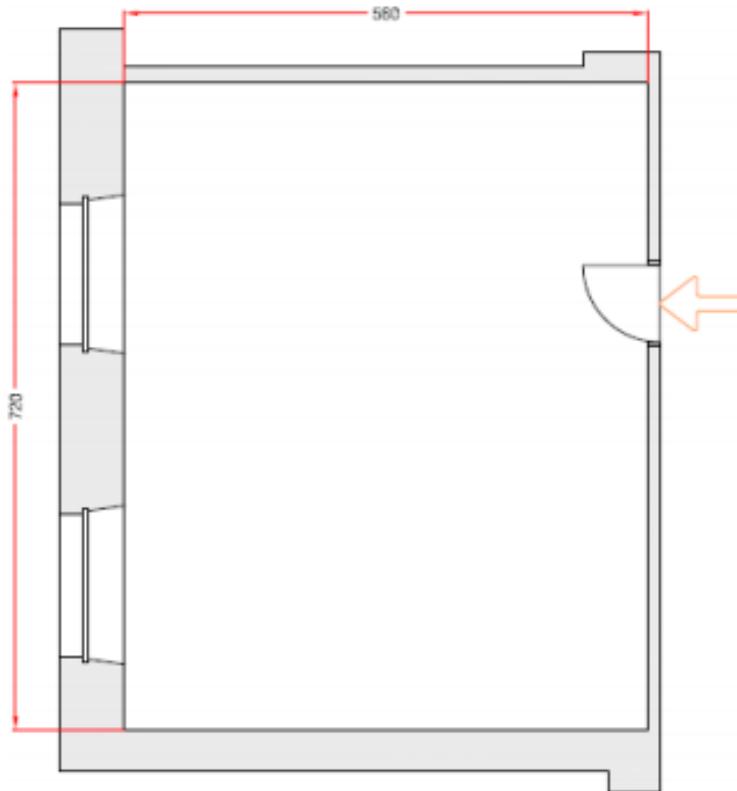

## OLYMPIQUE

Ce salon traditionnel est doté d'une touche d'art moderne. Très lumineux, il est idéal pour des dîners privés, des salles de sous-commissions ainsi que pour de petites conférences jusqu'à 16 personnes.

*This traditional room has a touch of modern art. Very bright, it is ideal for private dinners, break-out room and for small conference up to 16 persons.*

Hauteur max = 395 cm

Longueur x largeur	7,7 x 5,8
Hauteur	4
M2	45
Cocktail	20 personnes
Conférence	20 personnes
Banquet	24 personnes
Théâtre / theater	20 personnes