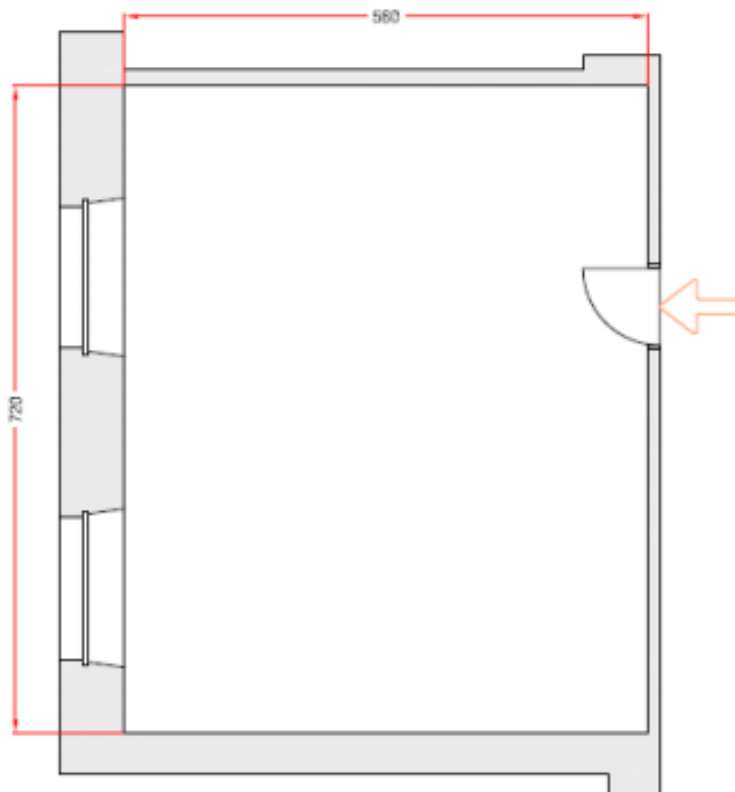

OLYMPIQUE

Ce salon traditionnel est doté d'une touche d'art moderne. Très lumineux, il est idéal pour des dîners privés, des salles de sous-commissions ainsi que pour de petites conférences jusqu'à 16 personnes.

This traditional room has a touch of modern art. Very bright, it is ideal for private dinners, break-out room and for small conference up to 16 persons.

Hauteur max = 395 cm

| | |
|---|--------------|
| Longueur x largeur <i>Length x width</i> | 7,7 x 5,8 |
| Hauteur <i>Height</i> | 4 |
| M2 <i>Square meter</i> | 45 |
| Cocktail | 20 personnes |
| Conférence | 20 personnes |
| Banquet | 24 personnes |
| Théâtre / theater | 20 personnes |