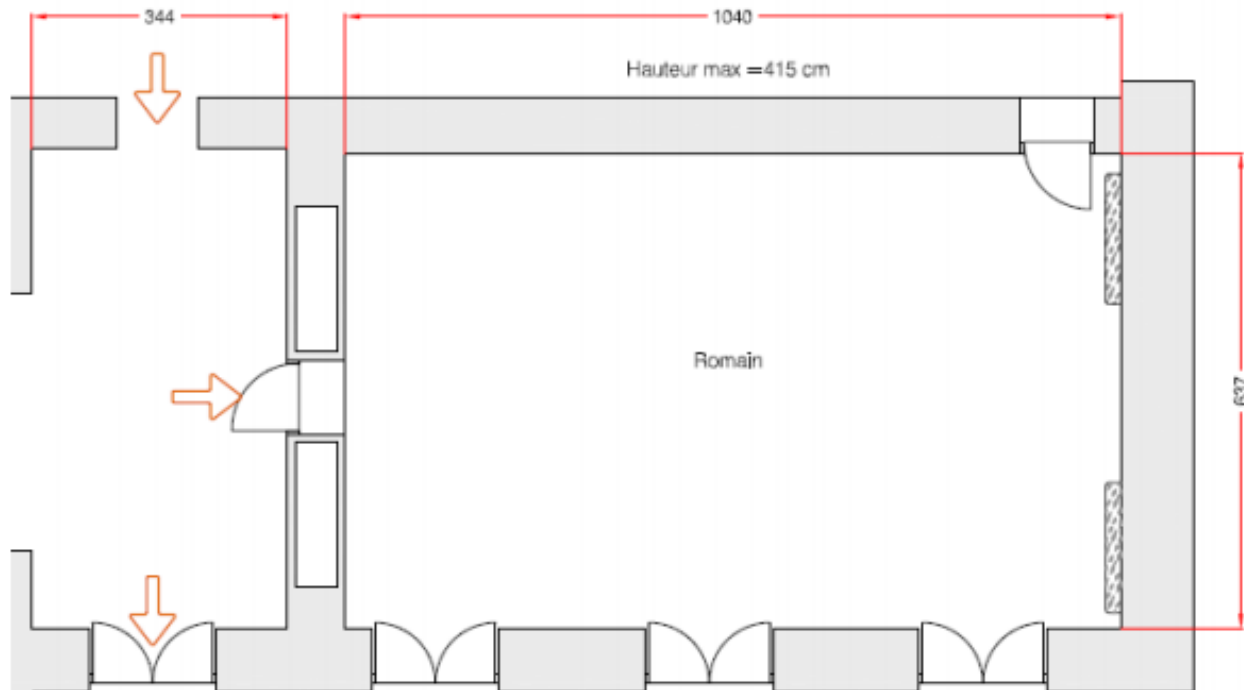

## ROMAIN

Côté Beau-Rivage de l'hôtel, ce salon à la décoration sobre et aux coloris clairs, mariant des tons de couleur crème à de discrètes touches dorées et d'élégants rideaux en toile de joux, communique directement avec le salon Hermitage qui dispose de la vue sur le lac. Des appliques et un lustre d'inspiration Art Nouveau en provenance d'Italie en font toute l'originalité. Ce salon est idéal pour vos dîners et cocktails jusqu'à 70 personnes, ainsi que pour vos conférences jusqu'à 35 personnes.

*Located in the Beau-Rivage wing, this room has a sober decor and light wall colors, blending tones of cream with discreet touches of gold and an elegant curtain fabric, as well as a chandelier inspired by Italian modern Art which makes all its originality. It is directly communicating with the Hermitage room which has magnificent views of the lake. This room can welcome up to 70 guests for dinners and cocktails and 50 participants for conferences.*

Longueur x largeur x hauteur	10.5 x 6.8 x 4.2
M2 <i>Square meter</i>	72
Cocktail	60 personnes
Conférence <i>Conference Boardroom</i>	35 personnes
Banquet	50 personnes
Théâtre / <i>theater</i>	50 personnes