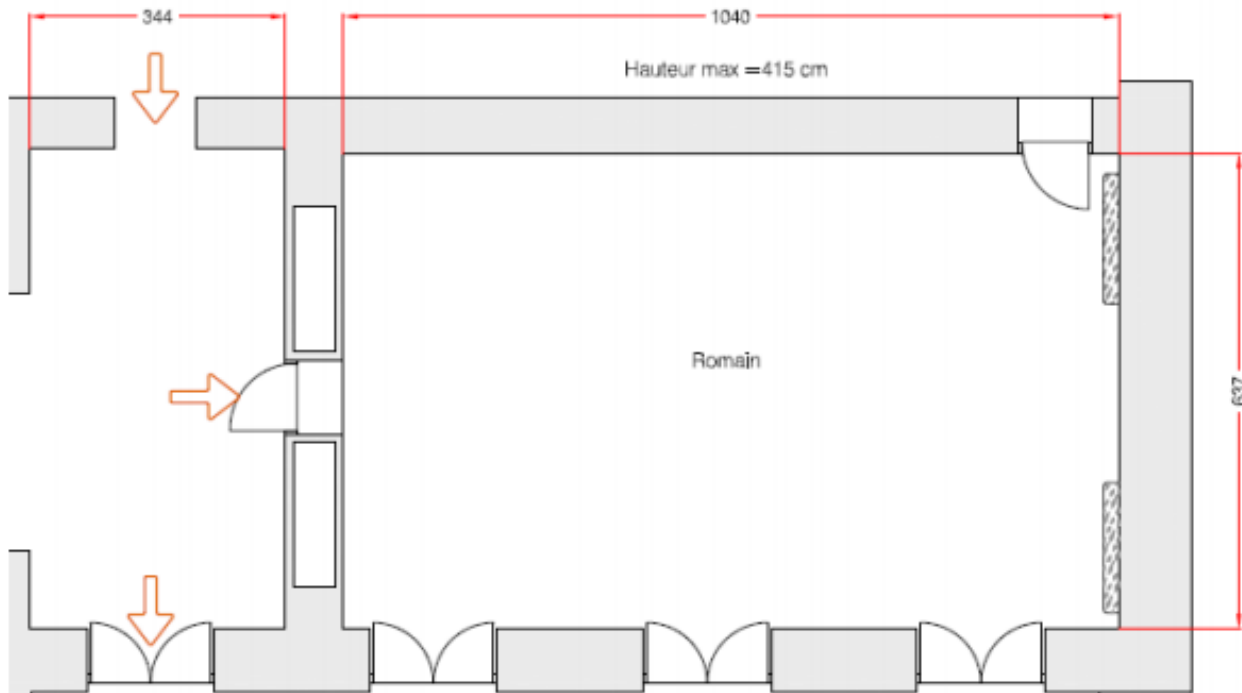

ROMAIN

Côté Beau-Rivage de l'hôtel, ce salon à la décoration sobre et aux coloris clairs, mariant des tons de couleur crème à de discrètes touches dorées et d'élégants rideaux en toile de joux, communique directement avec le salon Hermitage qui dispose de la vue sur le lac. Des appliques et un lustre d'inspiration Art Nouveau en provenance d'Italie en font toute l'originalité. Ce salon est idéal pour vos dîners et cocktails jusqu'à 70 personnes, ainsi que pour vos conférences jusqu'à 35 personnes.

Located in the Beau-Rivage wing, this room has a sober decor and light wall colors, blending tones of cream with discreet touches of gold and an elegant curtain fabric, as well as a chandelier inspired by Italian modern Art which makes all its originality. It is directly communicating with the Hermitage room which has magnificent views of the lake. This room can welcome up to 70 guests for dinners and cocktails and 50 participants for conferences.

Longueur x largeur x hauteur <i>Length x width x height</i>	10.5 x 6.8 x 4.2
M2 <i>Square meter</i>	72
Cocktail	60 personnes
Conférence <i>Conference Boardroom</i>	35 personnes
Banquet	50 personnes
Théâtre / theater	50 personnes