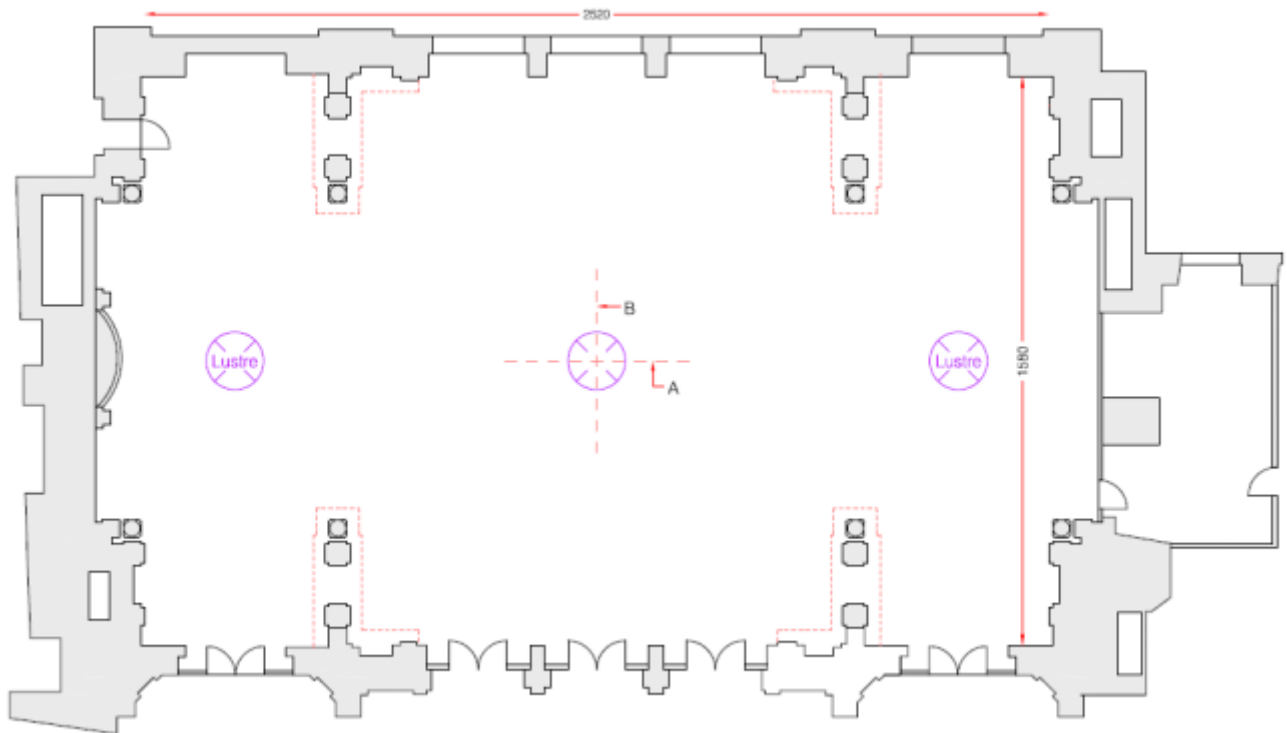

SALLE SANDOZ

Véritable bijou du Beau-Rivage Palace construit en 1908, la salle Sandoz est exceptionnelle. Richement décorée et aisément modulable en raison de ses dimensions généreuses, la plus grande salle du Beau-Rivage Palace offre un cadre majestueux, grandiose et unique pour l'organisation de vos mariages, séminaires et réceptions. Sur une surface de 430 m², elle peut accueillir jusqu'à 400 personnes en conférence et 600 personnes pour un cocktail.

Undeniably the jewel of the Beau-Rivage Palace, build in 1908, the Sandoz room is an outstanding place. Richly decorated and easily adaptable because of its generous dimensions, the Sandoz is the largest room in Beau-Rivage Palace which provides a majestic and unique setting for all weddings, seminars, cocktails and other events. With a surface of 430 m², it can welcome up to 400 participants in a conference and until 600 guests for a cocktail.

Longueur x largeur x hauteur	28 x 16 x 7,7
M2 <i>Square meter</i>	430
Cocktail	600 personnes
Conférence <i>Conference Boardroom</i>	180 personnes
Banquet	350 personnes
Théâtre / <i>theater</i>	300 personnes