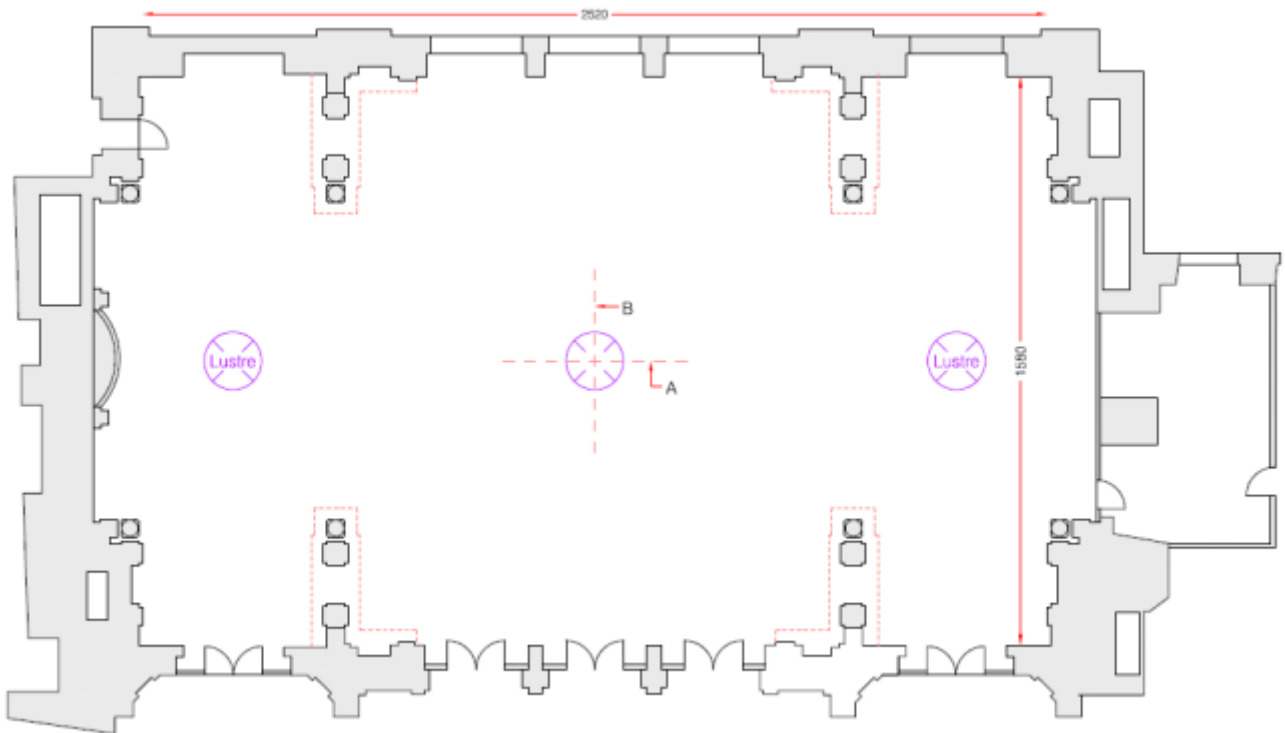

SALLE SANDOZ

Véritable bijou du Beau-Rivage Palace construit en 1908, la salle Sandoz est exceptionnelle. Richement décorée et aisément modulable en raison de ses dimensions généreuses, la plus grande salle du Beau-Rivage Palace offre un cadre majestueux, grandiose et unique pour l'organisation de vos mariages, séminaires et réceptions. Sur une surface de 430 m², elle peut accueillir jusqu'à 400 personnes en conférence et 600 personnes pour un cocktail.

Undeniably the jewel of the Beau-Rivage Palace, build in 1908, the Sandoz room is an outstanding place. Richly decorated and easily adaptable because of its generous dimensions, the Sandoz is the largest room in Beau-Rivage Palace which provides a majestic and unique setting for all weddings, seminars, cocktails and other events. With a surface of 430 m², it can welcome up to 400 participants in a conference and until 600 guests for a cocktail.

Longueur x largeur x hauteur <i>Length x width x height</i>	28 x 16 x 7,7
M2 <i>Square meter</i>	430
Cocktail	600 personnes
Conférence <i>Conference Boardroom</i>	180 personnes
Banquet	350 personnes
Théâtre / theater	300 personnes