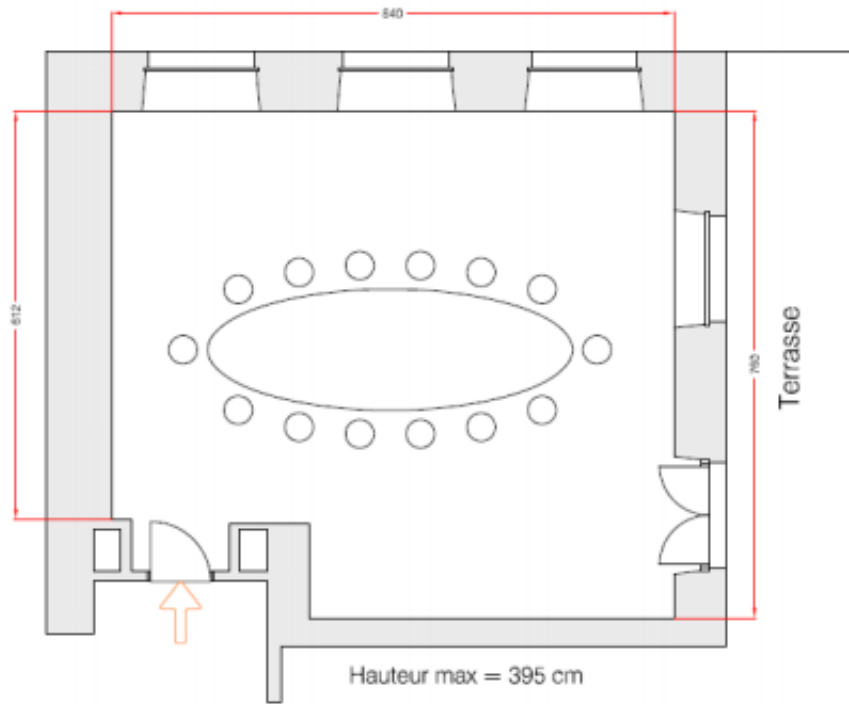

ELYSÉE

Le salon Elysée est élégant et intime. Il permet un accès direct à une terrasse offrant une vue sur les jardins et le lac. Au centre de la pièce se trouve une grande table royale inamovible en bois massif. Ornée de marqueterie finement travaillée et richement décoré avec des tissus et rideaux provenant d'Italie, cet espace est idéal pour des conseils d'administration ou des petites réunions jusqu'à 14 personnes.

The Elysée is one of our finest private room, it offers an elegant and intimate atmosphere which is perfect for your small working groups. It provides a direct access to a terrace and offers a splendid view onto the gardens and the Geneva lake. The room is furnished with a large royal table made in solid wood. Decorated with fine crafted marquetry and beautiful italian curtains, this room is perfect for your board meetings up to 14 participants.

Longueur x largeur <i>Length x width</i>	8,4 x 7,6
Hauteur <i>Height</i>	4
M2 <i>Square meter</i>	60
Conférence	14 personnes

BEAU-RIVAGE PALACE
LAUSANNE SWITZERLAND

CONTACTS

events@brp.ch ou/ou +41 21 613 33 40