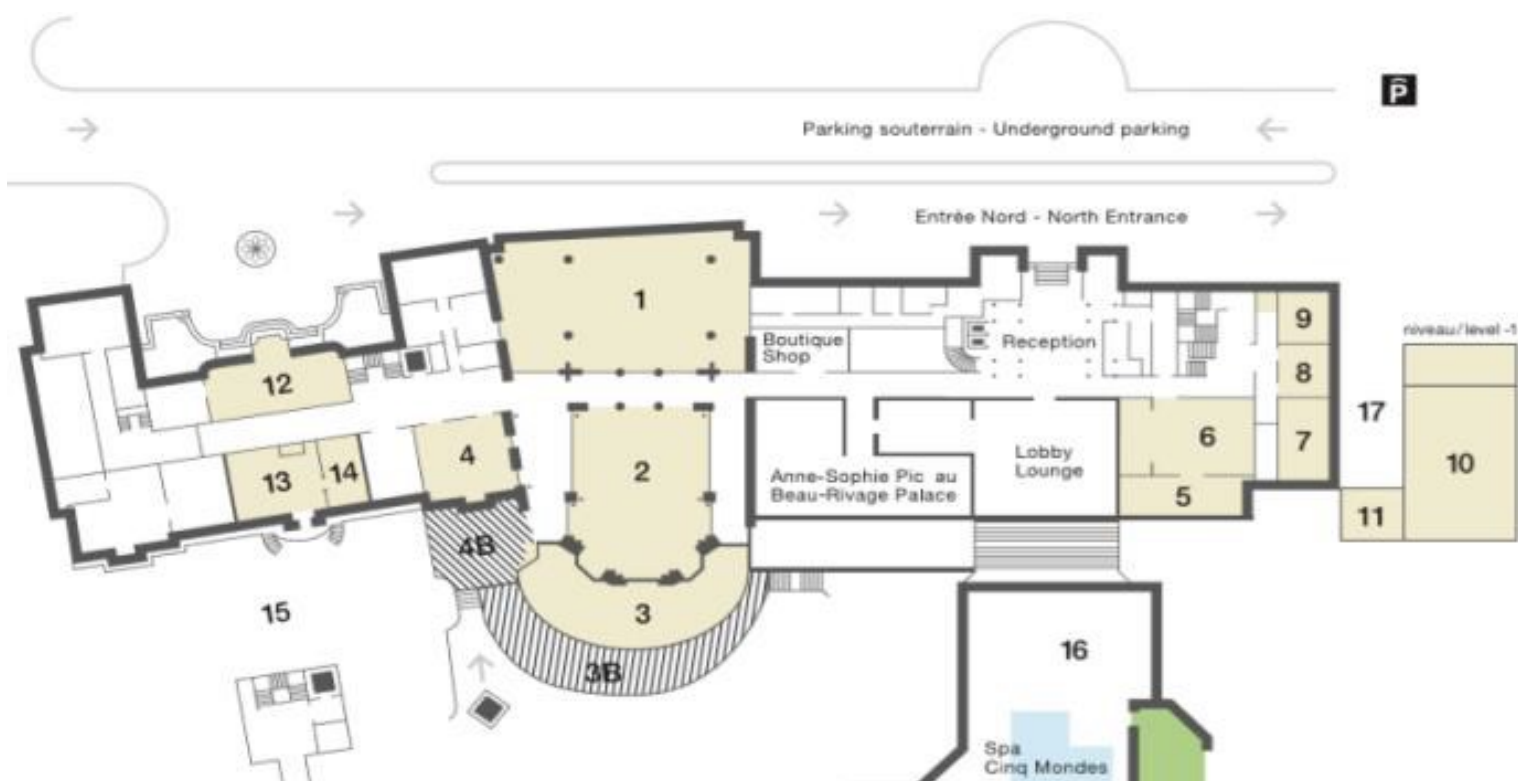

BEAU-RIVAGE PALACE

LAUSANNE SWITZERLAND

	<i>Salons</i>	<i>M2</i>	<i>Cocktail</i>	<i>Cabaret</i>	<i>Théâtre</i>	<i>Banquet</i>
1	Sandoz	430	600	160	300	350
2	Rotonde	236	250	100	200	180
4	Léman	85	70	35	50	50
5	Hermitage	63	60	20	40	40
6	Romain	72	60	30	50	50
7	Beaux-Arts	40	20	-	30	24
8	Olympique	45	20	-	20	24
9	Elysée	60	-	-	-	-
10	Forum	165	-	80	160	-
12	Arcades	104	100	45	100	80
13	Bibliothèque ouverte	106	60	-	-	-
14	Bibliothèque fermée	58	35	20	30	34
15	Terrasse Palace	1000	350	-	-	-